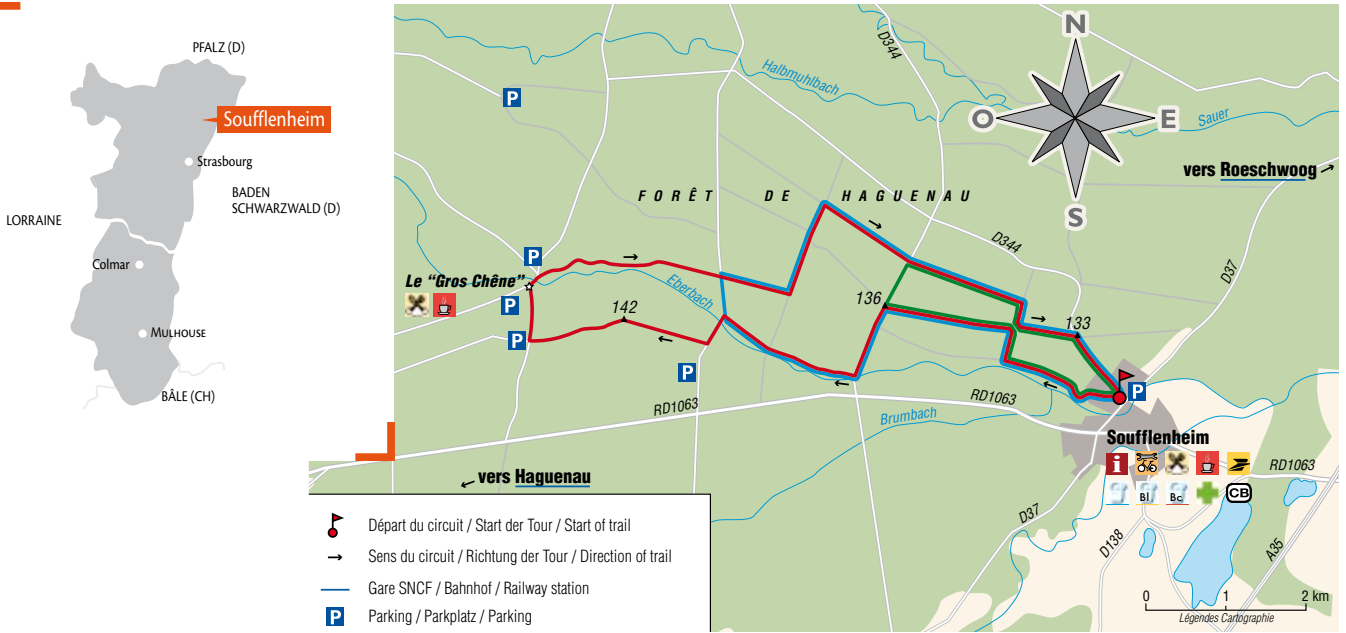

1 SOUFFLENHEIM

42 km - 3 circuits/Rundstrecken/circular trails

1 Vert
8 km
départ/Start/start 🚩 :
Soufflenheim - Centre de secours

2 Bleu
14 km
départ/Start/start 🚩 :
Soufflenheim - Centre de secours

3 Rouge
20 km
départ/Start/start 🚩 :
Soufflenheim - Centre de secours