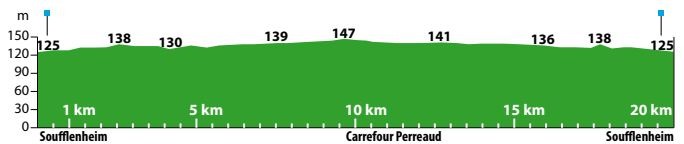

1 SOUFFLENHEIM

42 km - 3 circuits/Rundstrecken/circular trails

1 Vert
8 km
départ/Start/start 🚩 :
Soufflenheim - Centre de secours

2 Bleu
14 km
départ/Start/start 🚩 :
Soufflenheim - Centre de secours

3 Rouge
20 km
départ/Start/start 🚩 :
Soufflenheim - Centre de secours