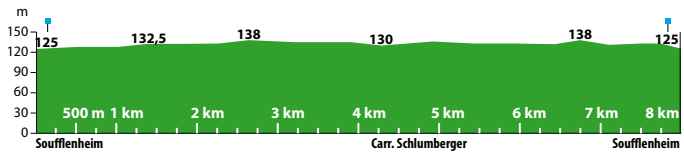

1 SOUFFLENHEIM

42 km - 3 circuits/Rundstrecken/circular trails

1 Vert
8 km
départ/Start/start 🚩 :
Soufflenheim - Centre de secours

2 Bleu
14 km
départ/Start/start 🚩 :
Soufflenheim - Centre de secours

3 Rouge
20 km
départ/Start/start 🚩 :
Soufflenheim - Centre de secours