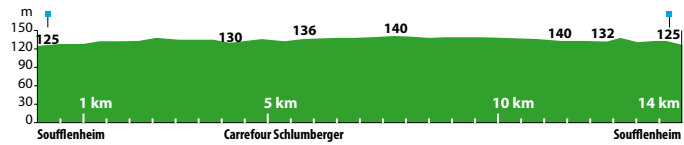

1 SOUFFLENHEIM

42 km - 3 circuits/Rundstrecken/circular trails

1 Vert
8 km
départ/Start/start 🚩 :
Soufflenheim - Centre de secours

2 Bleu
14 km
départ/Start/start 🚩 :
Soufflenheim - Centre de secours

3 Rouge
20 km
départ/Start/start 🚩 :
Soufflenheim - Centre de secours