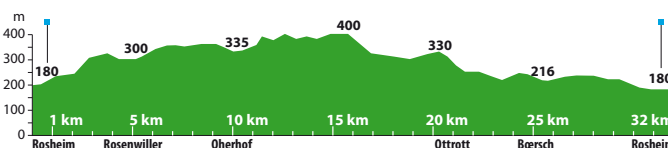

1 Rosenmeer
 17 km - 100 m - ⌚ 1h30'
 départ/Start/start :
 Rosheim - zone commerciale

2 Balcons
 15 km - 250 m - ⌚ 1h30'
 départ/Start/start :
 Rosheim - zone commerciale

3 Eichwald
 12 km - 300 m - ⌚ 2h30'
 départ/Start/start :
 Rosheim - zone commerciale

4 Vallée des Lames
 32 km - 450 m - ⌚ 3h30'
 départ/Start/start :
 Rosheim - zone commerciale

5

Circuit du souvenir

15 km - 250 m - 2h00'

départ/Start/start :

Grendelbruch - Église/Kirche/Church

Les services par commune Serviceangebote der Gemeinden Services in each town/village