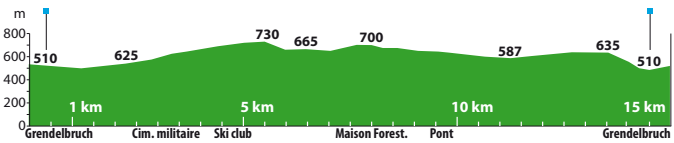

1 Rosenmeer
 17 km - 100 m - ⌚ 1h30'
 départ/Start/start :
 Rosheim - zone commerciale

2 Balcons
 15 km - 250 m - ⌚ 1h30'
 départ/Start/start :
 Rosheim - zone commerciale

3 Eichwald
 12 km - 300 m - ⌚ 2h30'
 départ/Start/start :
 Rosheim - zone commerciale

4 Vallée des Lames
 32 km - 450 m - ⌚ 3h30'
 départ/Start/start :
 Rosheim - zone commerciale

5

Circuit du souvenir

15 km - 250 m - 2h00'

départ/Start/start :

Grendelbruch - Église/Kirche/Church

Les services par commune Serviceangebote der Gemeinden Services in each town/village