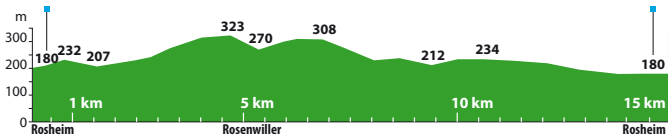

1 Rosenmeer
 17 km - 100 m - ⌚ 1h30'
 départ/Start/start :
 Rosheim - zone commerciale

2 Balcons
 15 km - 250 m - ⌚ 1h30'
 départ/Start/start :
 Rosheim - zone commerciale

3 Eichwald
 12 km - 300 m - ⌚ 2h30'
 départ/Start/start :
 Rosheim - zone commerciale

4 Vallée des Lames
 32 km - 450 m - ⌚ 3h30'
 départ/Start/start :
 Rosheim - zone commerciale

5

Circuit du souvenir

15 km - 250 m - 2h00'

départ/Start/start :

Grendelbruch - Église/Kirche/Church

Les services par commune Serviceangebote der Gemeinden Services in each town/village