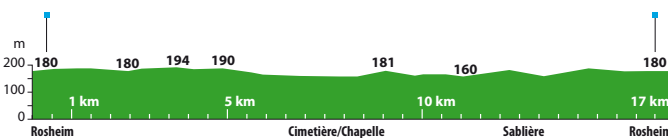

1 Rosenmeer
 17 km - 100 m - ⌚ 1h30'
 départ/Start/start :
 Rosheim - zone commerciale

2 Balcons
 15 km - 250 m - ⌚ 1h30'
 départ/Start/start :
 Rosheim - zone commerciale

3 Eichwald
 12 km - 300 m - ⌚ 2h30'
 départ/Start/start :
 Rosheim - zone commerciale

4 Vallée des Lames
 32 km - 450 m - ⌚ 3h30'
 départ/Start/start :
 Rosheim - zone commerciale

5

Circuit du souvenir

15 km - 250 m - 2h00'

départ/Start/start :

Grendelbruch - Église/Kirche/Church

Les services par commune Serviceangebote der Gemeinden Services in each town/village