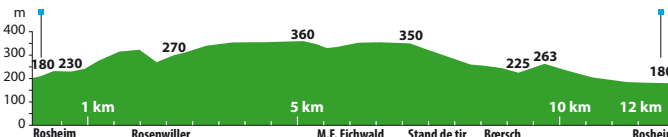

1 Rosenmeer
 17 km - 100 m - ⌚ 1h30'
 départ/Start/start :
 Rosheim - zone commerciale

2 Balcons
 15 km - 250 m - ⌚ 1h30'
 départ/Start/start :
 Rosheim - zone commerciale

3 Eichwald
 12 km - 300 m - ⌚ 2h30'
 départ/Start/start :
 Rosheim - zone commerciale

4 Vallée des Lames
 32 km - 450 m - ⌚ 3h30'
 départ/Start/start :
 Rosheim - zone commerciale

5

Circuit du souvenir

15 km - 250 m - 2h00'

départ/Start/start :

Grendelbruch - Église/Kirche/Church

Les services par commune Serviceangebote der Gemeinden Services in each town/village